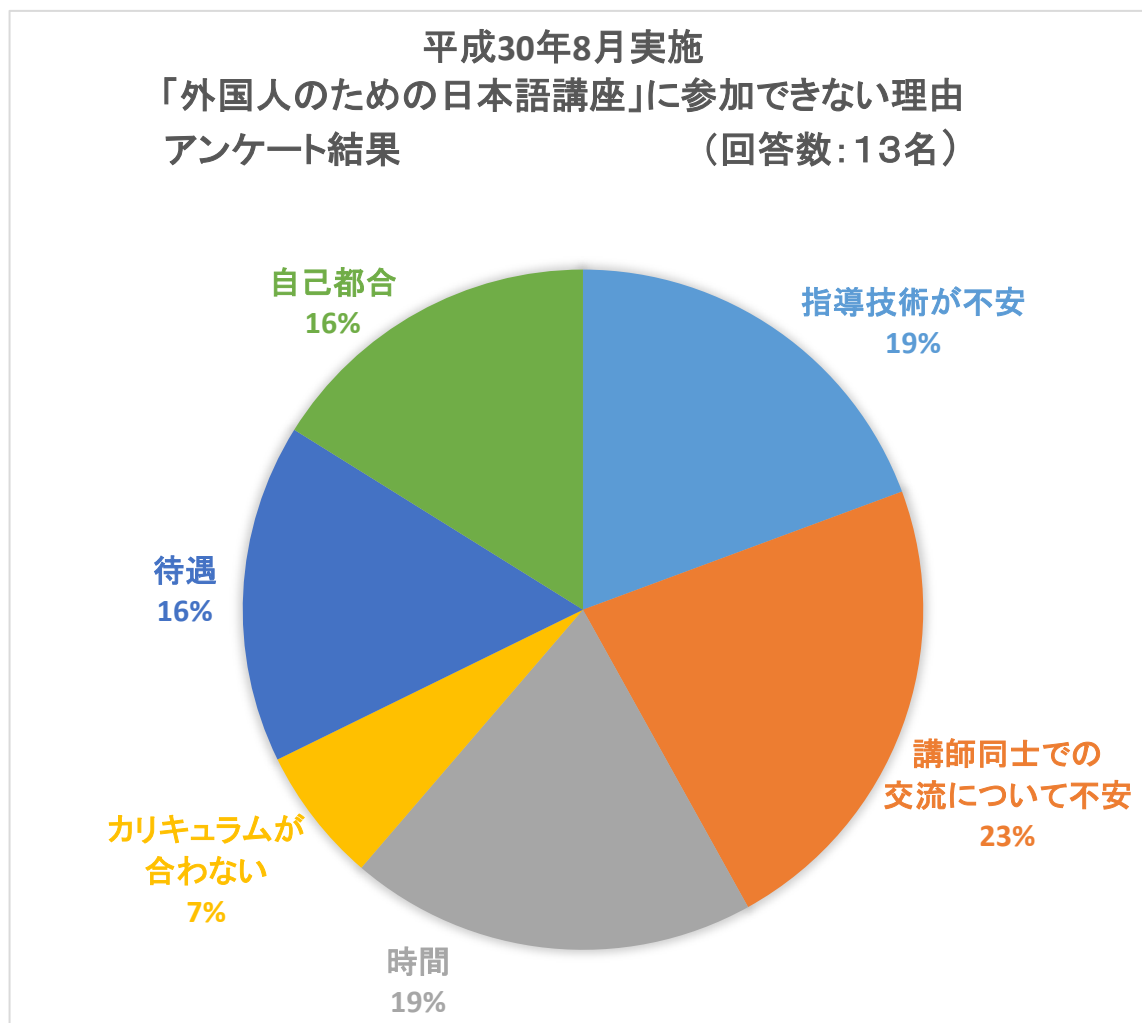

# 日本語講師ボランティア向けアンケート調査結果

日本語講師ボランティアとして登録しているが、クラスに講師として参加できなかった方を対象に、参加が出来ない理由についてアンケート調査を実施しました。

(2018年8月)